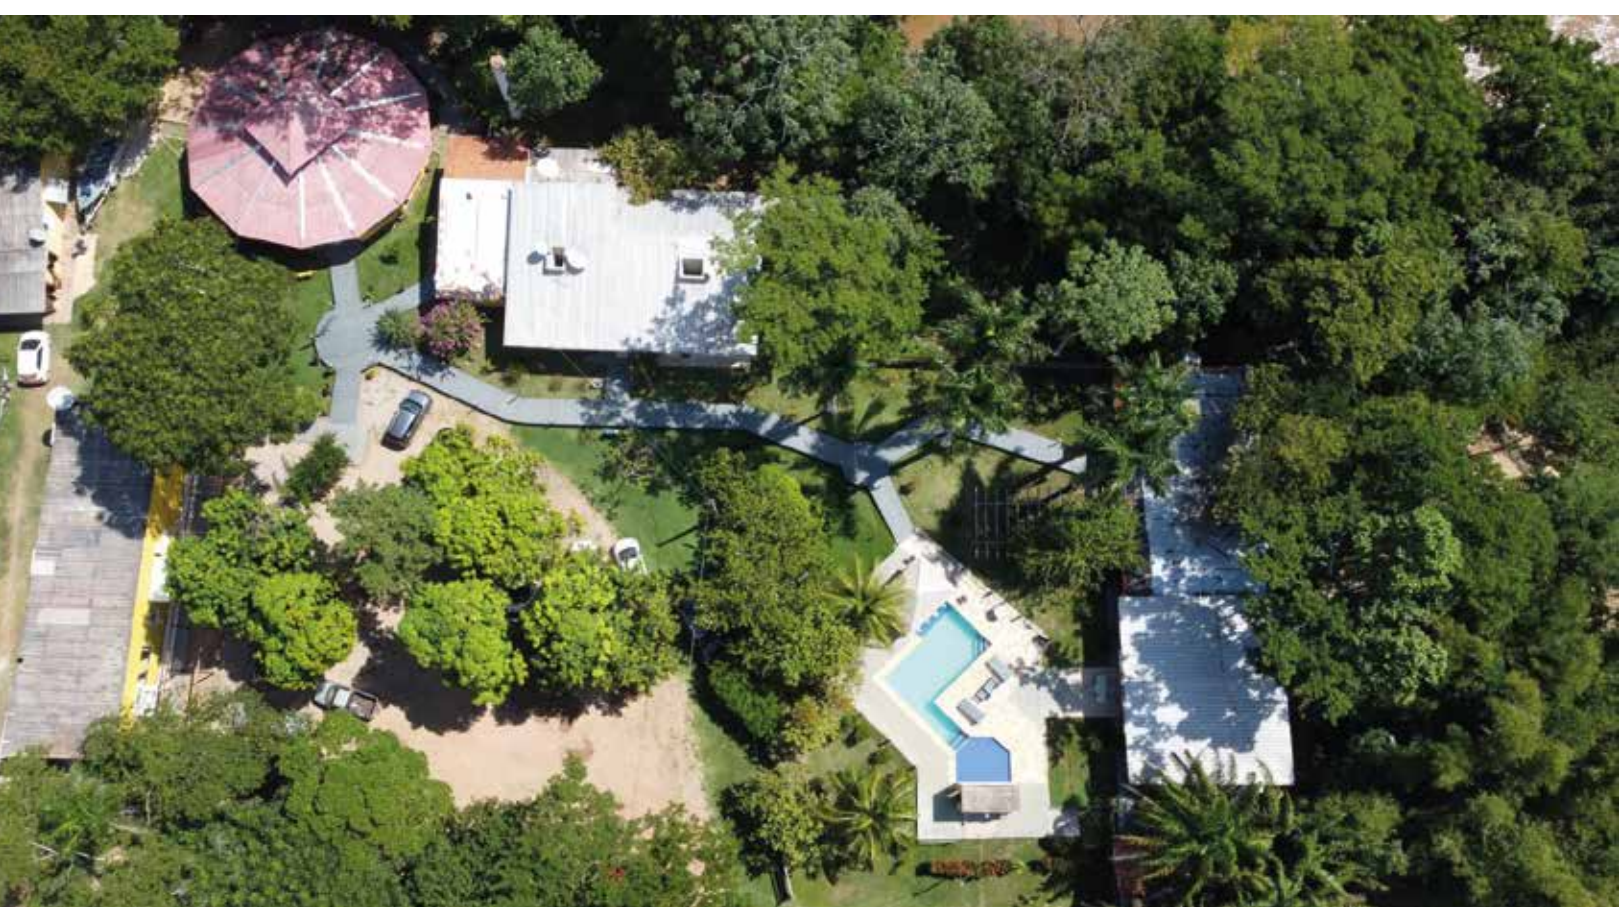

ÁREA EXTERNA